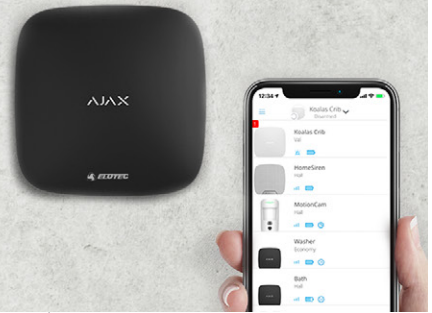

## INNENDØRS SIRENE

Liten, elegant, men kraftig sirene med flere funksjoner. Varsling ved alarm av/på, eller om noen åpner døren ved deaktivert alarm.

WS 862 **kr 1 224,-**

## ALARMSIRENE

Varsler naboene og tiltrekker oppmerksomhet ved innbrudd eller annen panikksituasjon. Alarmsirenen har innebygd LED-lys.

WS 861 **kr 2 441,-**

### ELOTEC AJAX-APP - MANGE NYTTIGE FUNKSJONER BL.A.

- Alle varsler rett på telefon
- Batterinivå og status på alle enheter
- Romtemperatur og varsel om strømbrudd
- Med våre smarte strømstyringsenheter kan du styre feks garasjeport og lys via appen