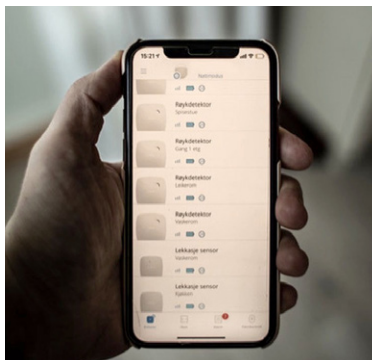

Sensorer og kamera som passer på

Smarthusfunksjonalitet

TRÅDLØST / 4 X FG-GODKJENT / ENKEL STYRING MED APP

\*) Kåret til verdens beste boligalarm på IFSEC 2017

\*\*) Red Dot award 2024 i kategoriene "Smart products", "Interior Design elements" og "Interior Design Elements"